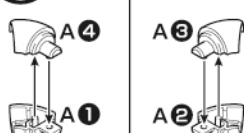

套裝內容

A 組件

質料使用：PS(Polystyrene)

B 組件

質料使用：PS(Polystyrene)

- 貼紙...1張

※ 這商品並不包含「LBX奧丁」、「LBX潘朵拉」及「LBX芬里爾」。

《飛行背裝的製作》

1

2

《對LBX奧丁的組裝》

- ※ 先把LBX奧丁的背翼取出，然後裝上飛行背裝，取出的背翼也能隨後裝上。

《AP骰子版面 兩面TYPE》

- ※ AP骰子版面可根據LBX本身(另售)的說明書使用!
- ※ 請使用與裝備名字相同的版面。

**你也試試持有的LBX
能否裝備吧!!**