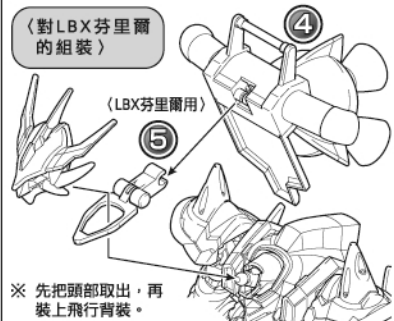

套裝內容

A 組件

質料使用：PS(Polystyrene)

B 組件

質料使用：PS(Polystyrene)

- 貼紙...1張

※ 這商品並不包含「LBX奧丁」、「LBX潘朵拉」及「LBX芬里爾」。

《飛行背裝的製作》

1

2

《對LBX奧丁的組裝》

- ※ 先把LBX奧丁的背翼取出，然後裝上飛行背裝，取出的背翼也能隨後裝上。

《AP骰子版面 兩面TYPE》

- ※ AP骰子版面可根據LBX本身(另售)的說明書使用!
- ※ 請使用與裝備名字相同的版面。

**你也試試持有的LBX
能否裝備吧!!**