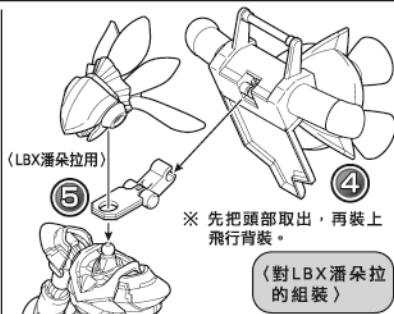

套裝內容

A 組件

質料使用：PS(Polystyrene)

B 組件

質料使用：PS(Polystyrene)

- 貼紙...1張

※ 這商品並不包含「LBX奧丁」、「LBX潘朵拉」及「LBX芬里爾」。

《飛行背裝的製作》

1

2

《對LBX奧丁的組裝》

- ※ 先把LBX奧丁的背翼取出，然後裝上飛行背裝，取出的背翼也能隨後裝上。

《AP骰子版面 兩面TYPE》

- ※ AP骰子版面可根據LBX本身(另售)的說明書使用!
- ※ 請使用與裝備名字相同的版面。

**你也試試持有的LBX
能否裝備吧!!**