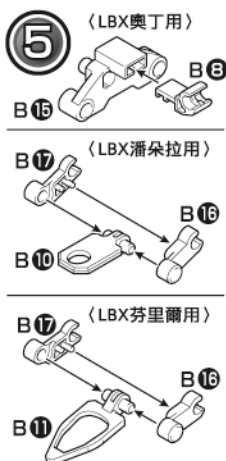

套裝內容

A 組件

質料使用：PS(Polystyrene)

B 組件

質料使用：PS(Polystyrene)

- 貼紙...1張

※ 這商品並不包含「LBX奧丁」、「LBX潘朵拉」及「LBX芬里爾」。

《飛行背裝的製作》

1

2

《對LBX奧丁的組裝》

- ※ 先把LBX奧丁的背翼取出，然後裝上飛行背裝，取出的背翼也能隨後裝上。

《AP骰子版面 兩面TYPE》

- ※ AP骰子版面可根據LBX本身(另售)的說明書使用!
- ※ 請使用與裝備名字相同的版面。

**你也試試持有的LBX
能否裝備吧!!**