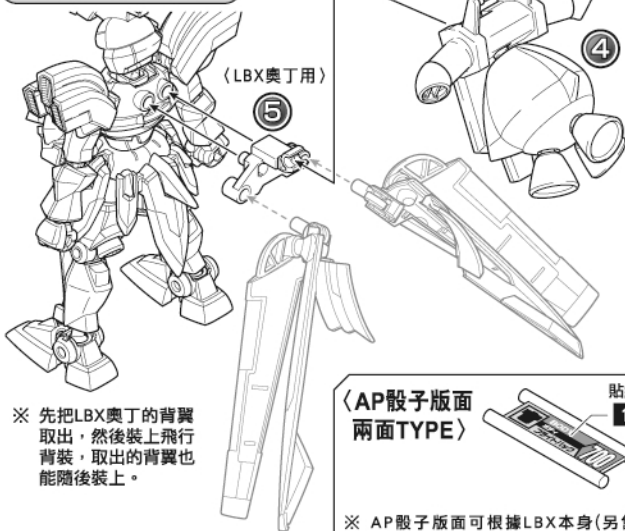

套裝內容

A 組件

質料使用：PS(Polystyrene)

B 組件

質料使用：PS(Polystyrene)

- 貼紙...1張

※ 這商品並不包含「LBX奧丁」、「LBX潘朵拉」及「LBX芬里爾」。

《飛行背裝的製作》

1

2

《對LBX奧丁的組裝》

- ※ 先把LBX奧丁的背翼取出，然後裝上飛行背裝，取出的背翼也能隨後裝上。

《AP骰子版面 兩面TYPE》

- ※ AP骰子版面可根據LBX本身(另售)的說明書使用!
- ※ 請使用與裝備名字相同的版面。

**你也試試持有的LBX
能否裝備吧!!**