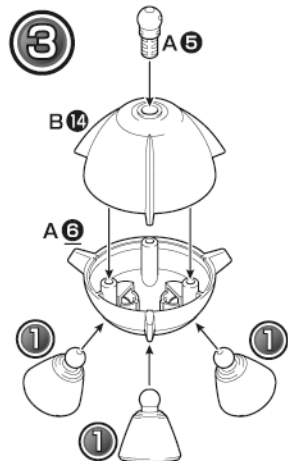

套裝內容

A 組件

質料使用：PS(Polystyrene)

B 組件

質料使用：PS(Polystyrene)

- 貼紙...1張

※ 這商品並不包含「LBX奧丁」、「LBX潘朵拉」及「LBX芬里爾」。

《飛行背裝的製作》

1

2

《對LBX奧丁的組裝》

- ※ 先把LBX奧丁的背翼取出，然後裝上飛行背裝，取出的背翼也能隨後裝上。

《AP骰子版面 兩面TYPE》

- ※ AP骰子版面可根據LBX本身(另售)的說明書使用!
- ※ 請使用與裝備名字相同的版面。

**你也試試持有的LBX
能否裝備吧!!**