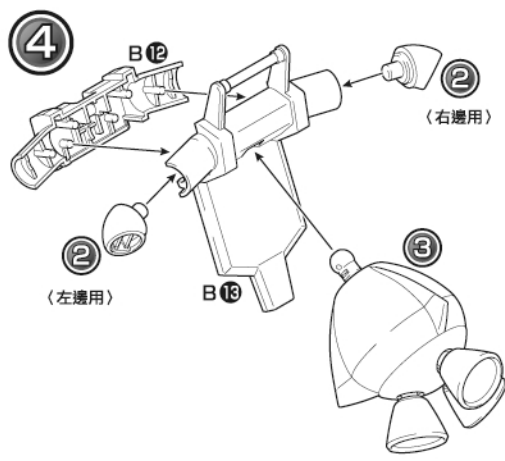

套裝內容

A 組件

質料使用：PS(Polystyrene)

B 組件

質料使用：PS(Polystyrene)

- 貼紙...1張

※ 這商品並不包含「LBX奧丁」、「LBX潘朵拉」及「LBX芬里爾」。

《飛行背裝的製作》

1

2

《對LBX奧丁的組裝》

- ※ 先把LBX奧丁的背翼取出，然後裝上飛行背裝，取出的背翼也能隨後裝上。

《AP骰子版面 兩面TYPE》

- ※ AP骰子版面可根據LBX本身(另售)的說明書使用!
- ※ 請使用與裝備名字相同的版面。

**你也試試持有的LBX
能否裝備吧!!**